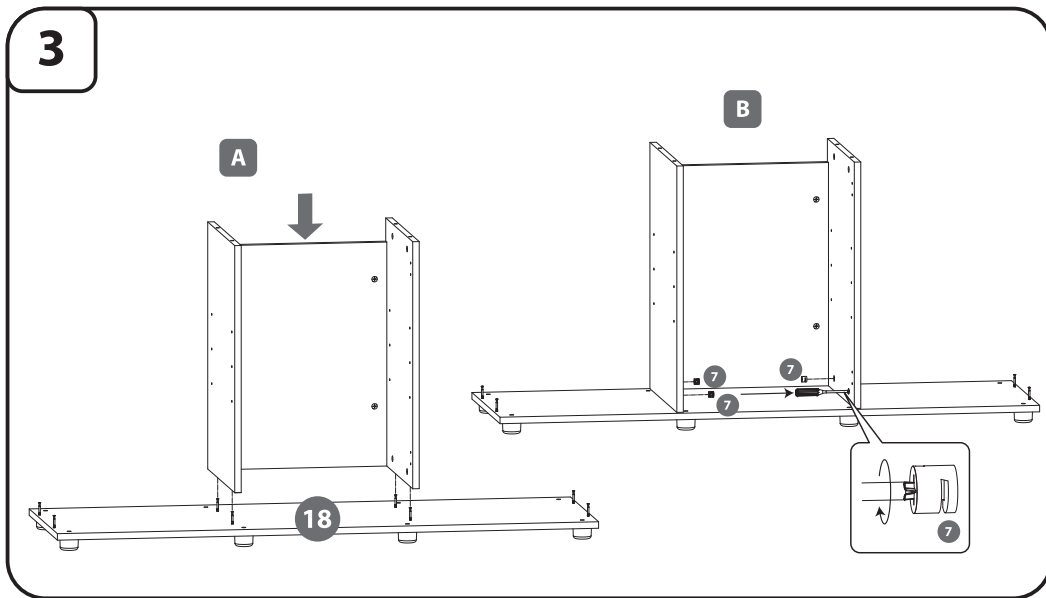

OPTI SET 240

SZAFKA POD AKWARIUM

AQUARIUM CABINET

AQUARIUMSCHRANK