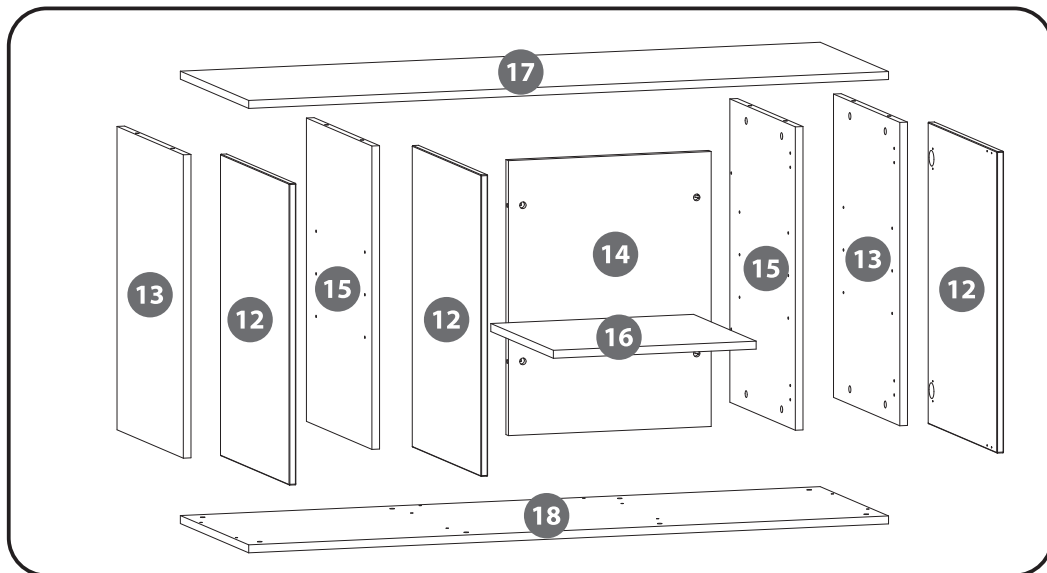

OPTI SET 240

SZAFKA POD AKWARIUM

AQUARIUM CABINET

AQUARIUMSCHRANK