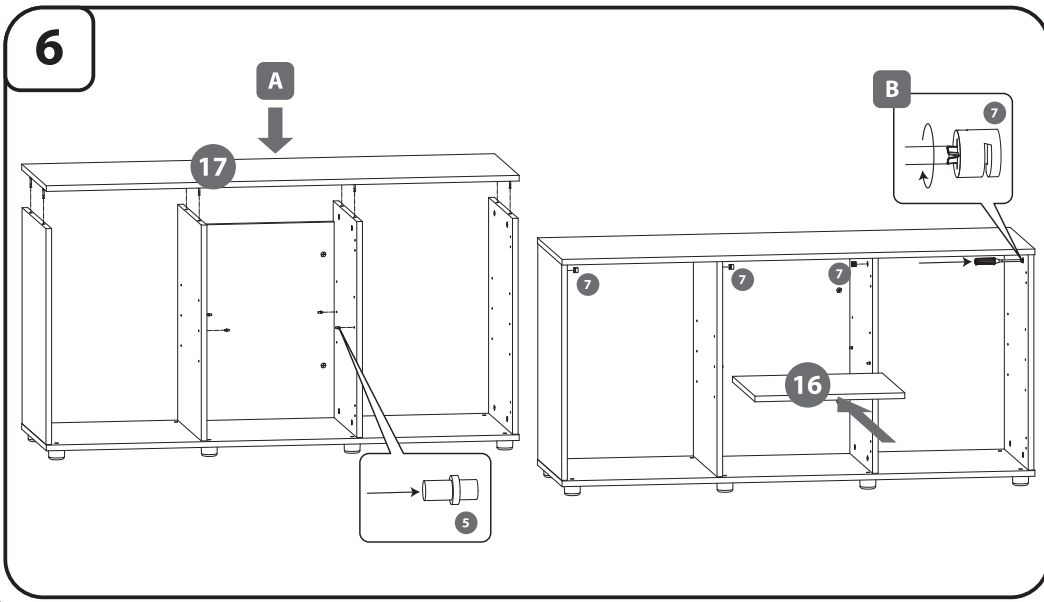

ENG SET CONTAINS Pcs.

1. Screw (3x16)	6
2. Screw (4x16)	12
3. Screw (2,9x13)	6
4. Screw (6,3x13)	12
5. Aluminium pole	4
6. Plug	20
7. Eccentric screw	20
8. Magnetic latch	3
9. Hinge L+R	6
10. Fuse	8
11. Imbus key	1
12. Doors	3
13. Walls	2
14. Rear wall	1
15. Middle Wall	2
16. Shelf	1
17. Walls	1
18. Bottom blade	1

DEU DER SATZ ENTHÄLT Stück

1. Schrauben (3x16)	6
2. Schrauben (4x16)	12
3. Schrauben (2,9x13)	6
4. Schrauben (6,3x13)	12
5. Aludübel	4
6. Abdeckkappe	20
7. Exzenterschraube	20
8. Magnetisch Schnapper	3
9. Eckanschlag L+R	6
10. Fuss	8
11. Inbusschlüssel	1
12. Tür	3
13. Seitenwand	2
14. Rückwand	1
15. Middle Wall	2
16. Mittelbiden	1
17. Seitenwand	1
18. Bodenplatte	1

AQUARIUM CABINET

AQUARIUMSCHRANK

OPTI SET 240

SZAFKA POD AKWARIUM

AQUARIUM CABINET

AQUARIUMSCHRANK

- 1 
- 2 
- 3 
- 4 
- 5 
- 6 
- 7 
- 8 
- 9 
- 10 
- 11 