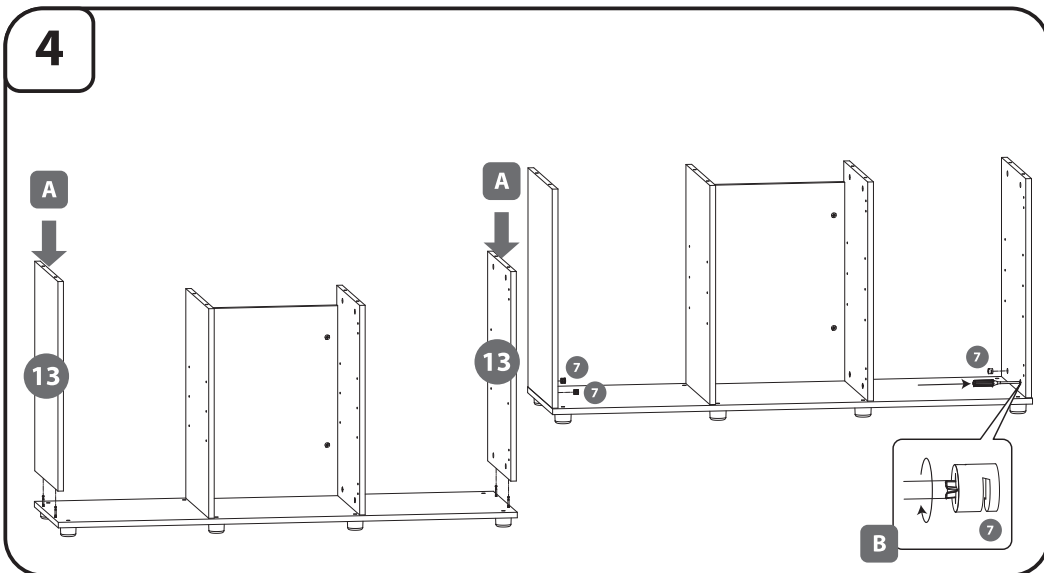

ENG SET CONTAINS Pcs.

1. Screw (3x16)	6
2. Screw (4x16)	12
3. Screw (2,9x13)	6
4. Screw (6,3x13)	12
5. Aluminium pole	4
6. Plug	20
7. Eccentric screw	20
8. Magnetic latch	3
9. Hinge L+R	6
10. Fuse	8
11. Imbus key	1
12. Doors	3
13. Walls	2
14. Rear wall	1
15. Middle Wall	2
16. Shelf	1
17. Walls	1
18. Bottom blade	1

DEU DER SATZ ENTHÄLT Stück

1. Schrauben (3x16)	6
2. Schrauben (4x16)	12
3. Schrauben (2,9x13)	6
4. Schrauben (6,3x13)	12
5. Aludübel	4
6. Abdeckkappe	20
7. Exzenterschraube	20
8. Magnetisch Schnapper	3
9. Eckanschlag L+R	6
10. Fuss	8
11. Inbusschlüssel	1
12. Tür	3
13. Seitenwand	2
14. Rückwand	1
15. Middle Wall	2
16. Mittelbiden	1
17. Seitenwand	1
18. Bodenplatte	1

AQUARIUM CABINET

AQUARIUMSCHRANK

OPTI SET 240

SZAFKA POD AKWARIUM

AQUARIUM CABINET

AQUARIUMSCHRANK

- 1 
- 2 
- 3 
- 4 
- 5 
- 6 
- 7 
- 8 
- 9 
- 10 
- 11 