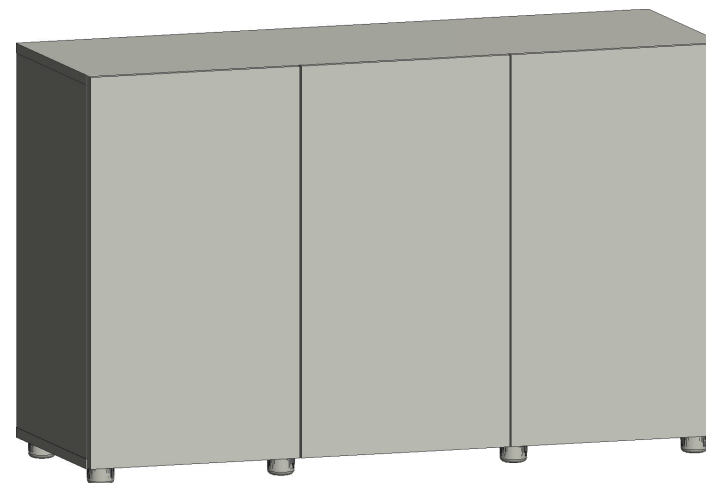

OPTI SET 240

SZAFKA POD AKWARIUM

AQUARIUM CABINET

AQUARIUMSCHRANK

POL KOMPLET ZAWIERA szt.

1. Wkręt (3x16)	6
2. Wkręt (4x16)	12
3. Wkręt (2,9x13)	6
4. Wkręt (6,3x13)	12
5. Kołek aluminiowy	4
6. Zaślepka	20
7. Mimośród	20
8. Zatrząsk magnetyczny	3
9. Zawias	6
10. Stopka	8
11. Klucz imbusowy	1
12. Drzwi	3
13. Ściana boczna	2
14. Ściana tylna	1
15. Ściana środkowa	2
16. Półka	1
17. Błat górny	1
18. Błat dolny	1

ENG SET CONTAINS Pcs.

1. Screw (3x16)	6
2. Screw (4x16)	12
3. Screw (2,9x13)	6
4. Screw (6,3x13)	12
5. Aluminium pole	4
6. Plug	20
7. Eccentric screw	20
8. Magnetic latch	3
9. Hinge L+R	6
10. Fuse	8
11. Imbus key	1
12. Doors	3
13. Walls	2
14. Rear wall	1
15. Middle Wall	2
16. Shelf	1
17. Walls	1
18. Bottom blade	1

DEU DER SATZ ENTHÄLT Stück

1. Schrauben (3x16)	6
2. Schrauben (4x16)	12
3. Schrauben (2,9x13)	6
4. Schrauben (6,3x13)	12
5. Aludübel	4
6. Abdeckkappe	20
7. Exzenterschraube	20
8. Magnetisch Schnapper	3
9. Eckanschlag L+R	6
10. Fuss	8
11. Inbusschlüssel	1
12. Tür	3
13. Seitenwand	2
14. Rückwand	1
15. Middle Wall	2
16. Mittelbiden	1
17. Seitenwand	1
18. Bodenplatte	1