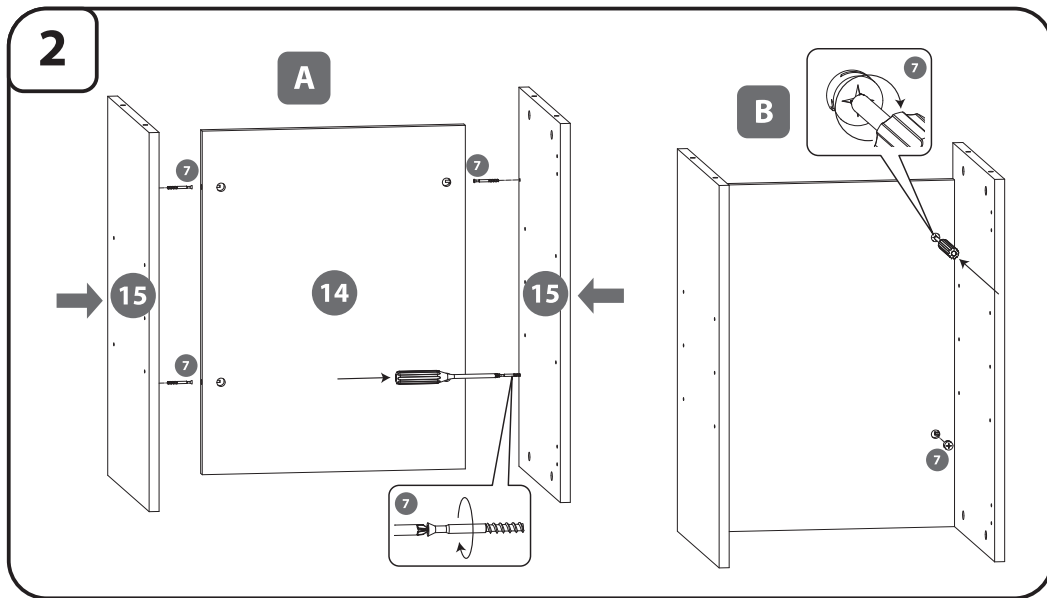

OPTI SET 240

SZAFKA POD AKWARIUM

AQUARIUM CABINET

AQUARIUMSCHRANK