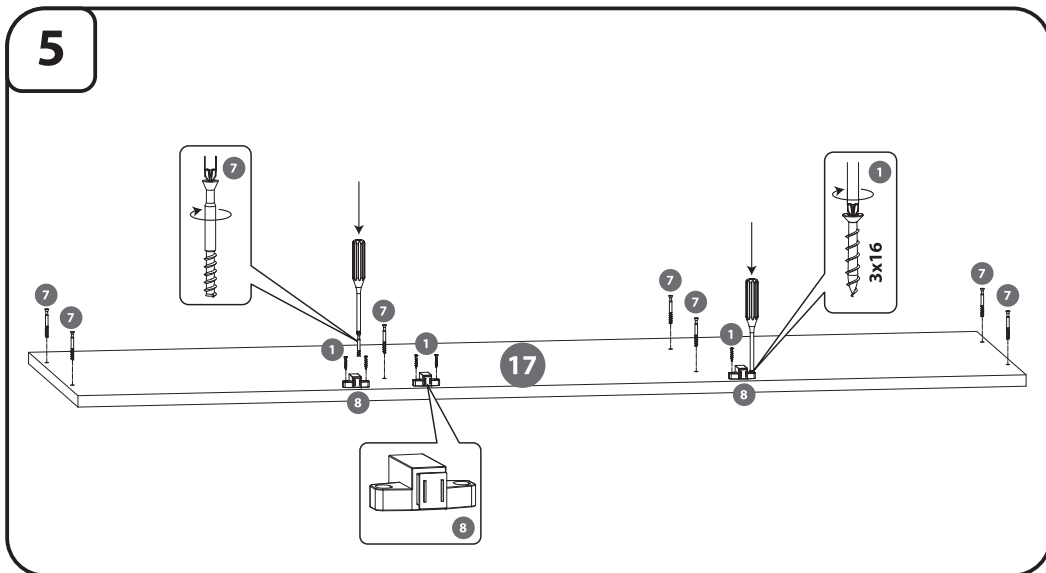

ENG SET CONTAINS Pcs.

1. Screw (3x16)	6
2. Screw (4x16)	12
3. Screw (2,9x13)	6
4. Screw (6,3x13)	12
5. Aluminium pole	4
6. Plug	20
7. Eccentric screw	20
8. Magnetic latch	3
9. Hinge L+R	6
10. Fuse	8
11. Imbus key	1
12. Doors	3
13. Walls	2
14. Rear wall	1
15. Middle Wall	2
16. Shelf	1
17. Walls	1
18. Bottom blade	1

DEU DER SATZ ENTHÄLT Stück

1. Schrauben (3x16)	6
2. Schrauben (4x16)	12
3. Schrauben (2,9x13)	6
4. Schrauben (6,3x13)	12
5. Aludübel	4
6. Abdeckkappe	20
7. Exzenterschraube	20
8. Magnetisch Schnapper	3
9. Eckanschlag L+R	6
10. Fuss	8
11. Inbusschlüssel	1
12. Tür	3
13. Seitenwand	2
14. Rückwand	1
15. Middle Wall	2
16. Mittelbiden	1
17. Seitenwand	1
18. Bodenplatte	1

AQUARIUM CABINET

AQUARIUMSCHRANK

OPTI SET 240

SZAFKA POD AKWARIUM

AQUARIUM CABINET

AQUARIUMSCHRANK

- 1 
- 2 
- 3 
- 4 
- 5 
- 6 
- 7 
- 8 
- 9 
- 10 
- 11 