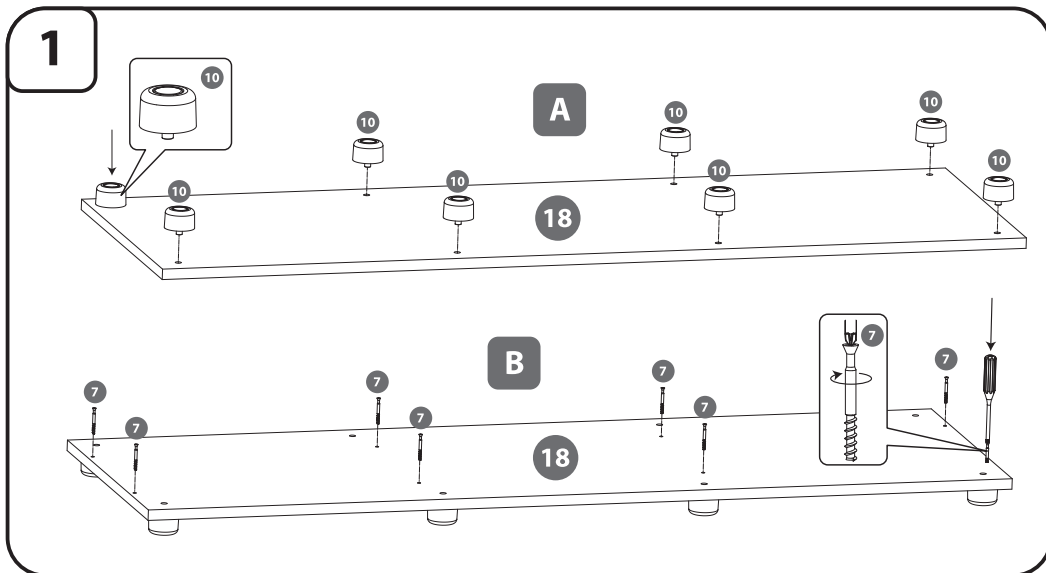

OPTI SET 240

SZAFKA POD AKWARIUM

AQUARIUM CABINET

AQUARIUMSCHRANK