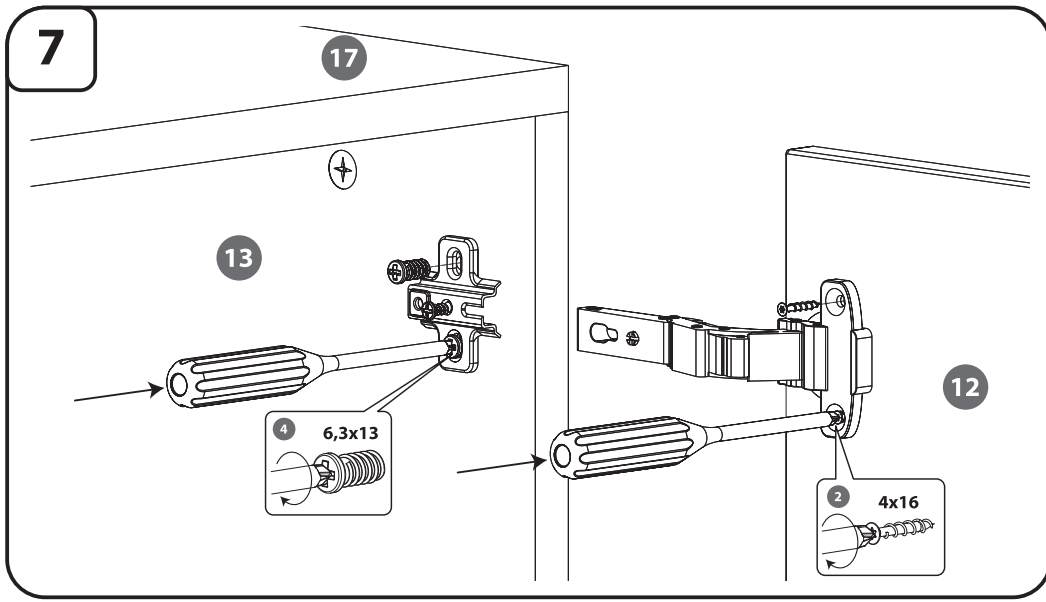

ENG SET CONTAINS Pcs.

1. Screw (3x16)	6
2. Screw (4x16)	12
3. Screw (2,9x13)	6
4. Screw (6,3x13)	12
5. Aluminium pole	4
6. Plug	20
7. Eccentric screw	20
8. Magnetic latch	3
9. Hinge L+R	6
10. Fuse	8
11. Imbus key	1
12. Doors	3
13. Walls	2
14. Rear wall	1
15. Middle Wall	2
16. Shelf	1
17. Walls	1
18. Bottom blade	1

DEU DER SATZ ENTHÄLT Stück

1. Schrauben (3x16)	6
2. Schrauben (4x16)	12
3. Schrauben (2,9x13)	6
4. Schrauben (6,3x13)	12
5. Aludübel	4
6. Abdeckkappe	20
7. Exzenterschraube	20
8. Magnetisch Schnapper	3
9. Eckanschlag L+R	6
10. Fuss	8
11. Inbusschlüssel	1
12. Tür	3
13. Seitenwand	2
14. Rückwand	1
15. Middle Wall	2
16. Mittelbiden	1
17. Seitenwand	1
18. Bodenplatte	1

AQUARIUM CABINET

AQUARIUMSCHRANK

OPTI SET 240

SZAFKA POD AKWARIUM

AQUARIUM CABINET

AQUARIUMSCHRANK

- 1 
- 2 
- 3 
- 4 
- 5 
- 6 
- 7 
- 8 
- 9 
- 10 
- 11 