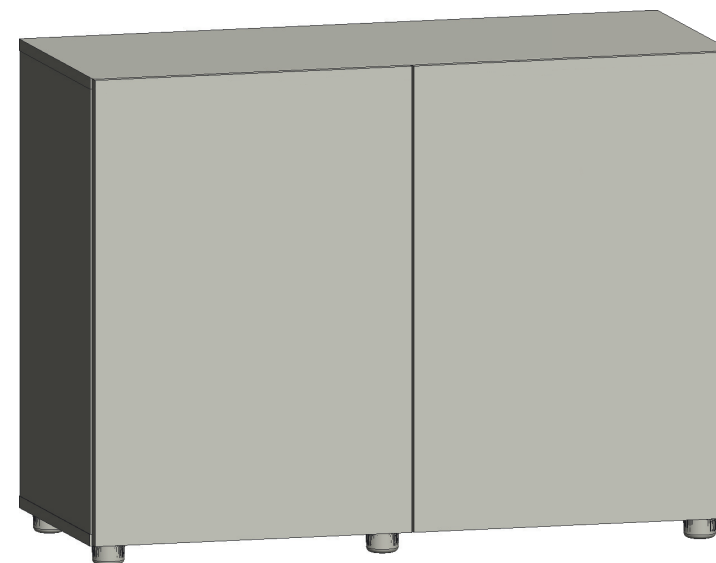

OPTI SET 200

SZAFKA POD AKWARIUM

AQUARIUM CABINET

AQUARIUMSCHRANK

POL KOMPLET ZAWIERA szt.

1. Wkręt (3x16)	4
2. Wkręt (4x16)	8
3. Wkręt (2,9x13)	4
4. Wkręt (6,3x13)	8
5. Kołek aluminiowy	4
6. Zaślepka	18
7. Mimośród	18
8. Zatrząsk magnetyczny	2
9. Zawias	4
10. Stopka	6
11. Klucz imbusowy	1
12. Drzwi	2
13. Ściana boczna	2
14. Ściana tylna	1
15. Ściana środkowa	1
16. Półka	1
17. Błat górny	1
18. Błat dolny	1

ENG SET CONTAINS Pcs.

1. Screw (3x16)	4
2. Screw (4x16)	8
3. Screw (2,9x13)	4
4. Screw (6,3x13)	8
5. Aluminium pole	4
6. Plug	18
7. Eccentric screw	18
8. Magnetic latch	2
9. Hinge L+R	4
10. Fuse	6
11. Imbus key	1
12. Doors	2
13. Walls	2
14. Rear wall	1
15. Middle Wall	1
16. Shelf	1
17. Walls	1
18. Bottom blade	1

DEU DER SATZ ENTHÄLT Stück

1. Schrauben (3x16)	4
2. Schrauben (4x16)	8
3. Schrauben (2,9x13)	4
4. Schrauben (6,3x13)	8
5. Aludübel	4
6. Abdeckkappe	18
7. Exzenterschraube	18
8. Magnetisch Schnäpper	2
9. Eckanschlag L+R	4
10. Fuss	6
11. Inbusschlüssel	1
12. Tür	2
13. Seitenwand	2
14. Rückwand	1
15. Middle Wall	1
16. Mittelbiden	1
17. Seitenwand	1
18. Bodenplatte	1