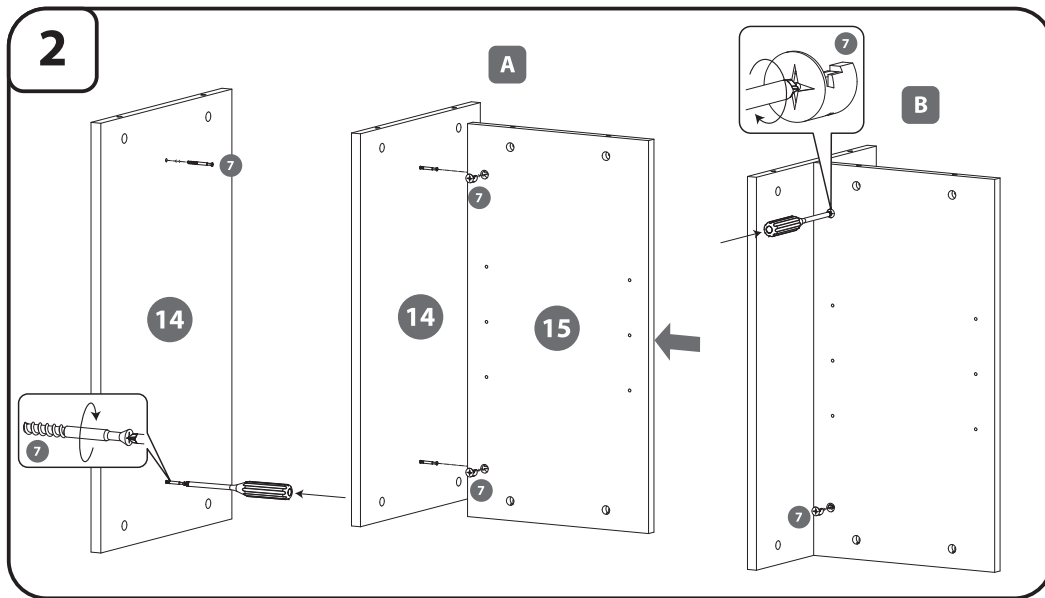

OPTI SET 200

SZAFKA POD AKWARIUM

AQUARIUM CABINET

AQUARIUMSCHRANK