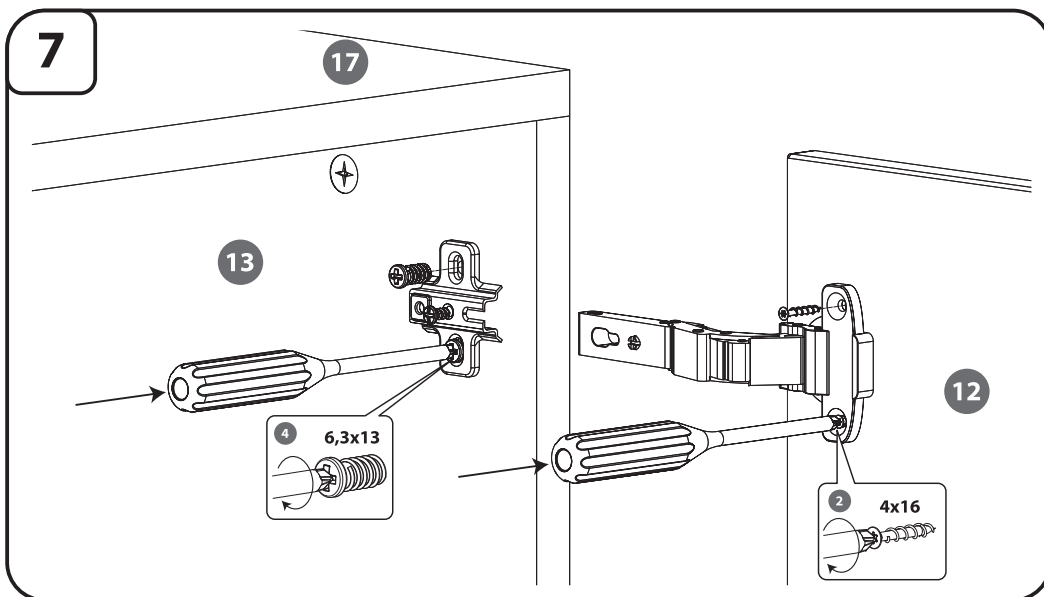

ENG SET CONTAINS Pcs.

1. Screw (3x16)	4
2. Screw (4x16)	8
3. Screw (2,9x13)	4
4. Screw (6,3x13)	8
5. Aluminium pole	4
6. Plug	18
7. Eccentric screw	18
8. Magnetic latch	2
9. Hinge L+R	4
10. Fuse	6
11. Imbus key	1
12. Doors	2
13. Walls	2
14. Rear wall	1
15. Middle Wall	1
16. Shelf	1
17. Walls	1
18. Bottom blade	1

DEU DER SATZ ENTHÄLT Stück

1. Schrauben (3x16)	4
2. Schrauben (4x16)	8
3. Schrauben (2,9x13)	4
4. Schrauben (6,3x13)	8
5. Aludübel	4
6. Abdeckkappe	18
7. Exzenterschraube	18
8. Magnetisch Schnäpper	2
9. Eckanschlag L+R	4
10. Fuss	6
11. Inbusschlüssel	1
12. Tür	2
13. Seitenwand	2
14. Rückwand	1
15. Middle Wall	1
16. Mittelbiden	1
17. Seitenwand	1
18. Bodenplatte	1

AQUARIUM CABINET

AQUARIUMSCHRANK

OPTI SET 200

SZAFKA POD AKWARIUM

AQUARIUM CABINET

AQUARIUMSCHRANK