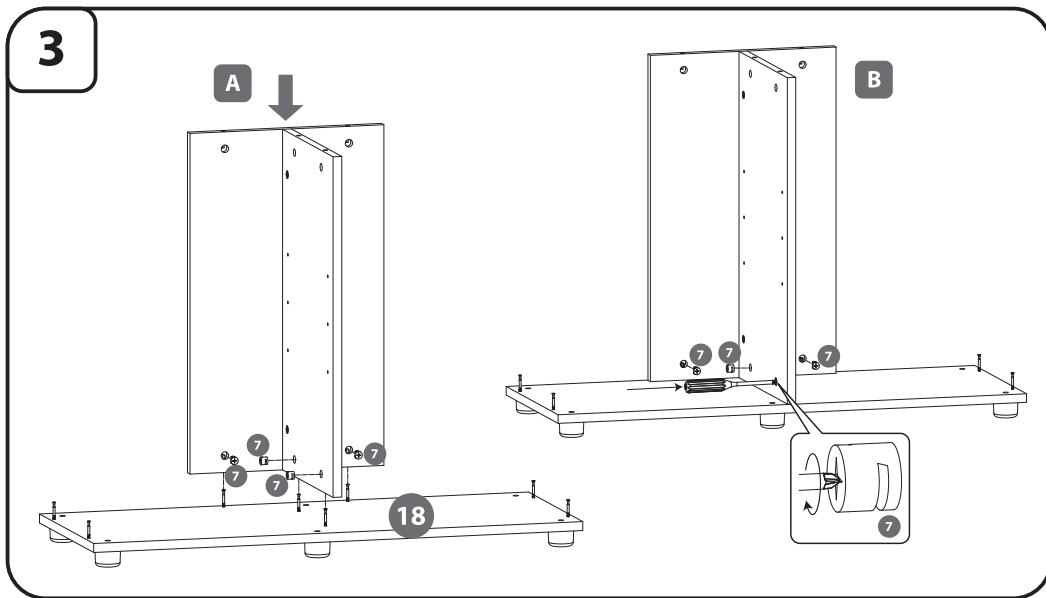

OPTI SET 200

SZAFKA POD AKWARIUM

AQUARIUM CABINET

AQUARIUMSCHRANK