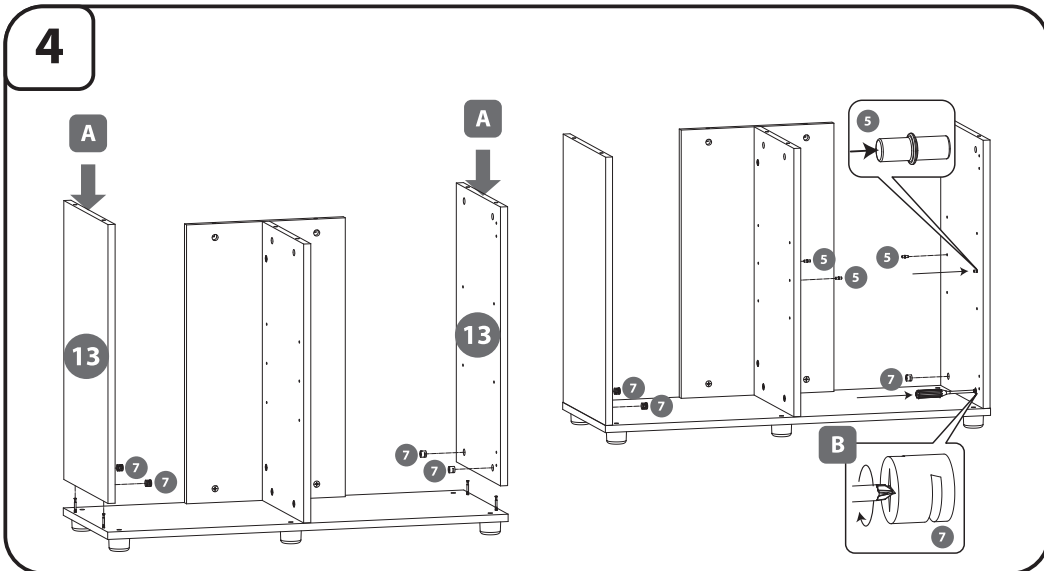

ENG SET CONTAINS Pcs.

1. Screw (3x16)	4
2. Screw (4x16)	8
3. Screw (2,9x13)	4
4. Screw (6,3x13)	8
5. Aluminium pole	4
6. Plug	18
7. Eccentric screw	18
8. Magnetic latch	2
9. Hinge L+R	4
10. Fuse	6
11. Imbus key	1
12. Doors	2
13. Walls	2
14. Rear wall	1
15. Middle Wall	1
16. Shelf	1
17. Walls	1
18. Bottom blade	1

DEU DER SATZ ENTHÄLT Stück

1. Schrauben (3x16)	4
2. Schrauben (4x16)	8
3. Schrauben (2,9x13)	4
4. Schrauben (6,3x13)	8
5. Aludübel	4
6. Abdeckkappe	18
7. Exzenterschraube	18
8. Magnetisch Schnäpper	2
9. Eckanschlag L+R	4
10. Fuss	6
11. Inbusschlüssel	1
12. Tür	2
13. Seitenwand	2
14. Rückwand	1
15. Middle Wall	1
16. Mittelbiden	1
17. Seitenwand	1
18. Bodenplatte	1

AQUARIUM CABINET

AQUARIUMSCHRANK

OPTI SET 200

SZAFKA POD AKWARIUM

AQUARIUM CABINET

AQUARIUMSCHRANK