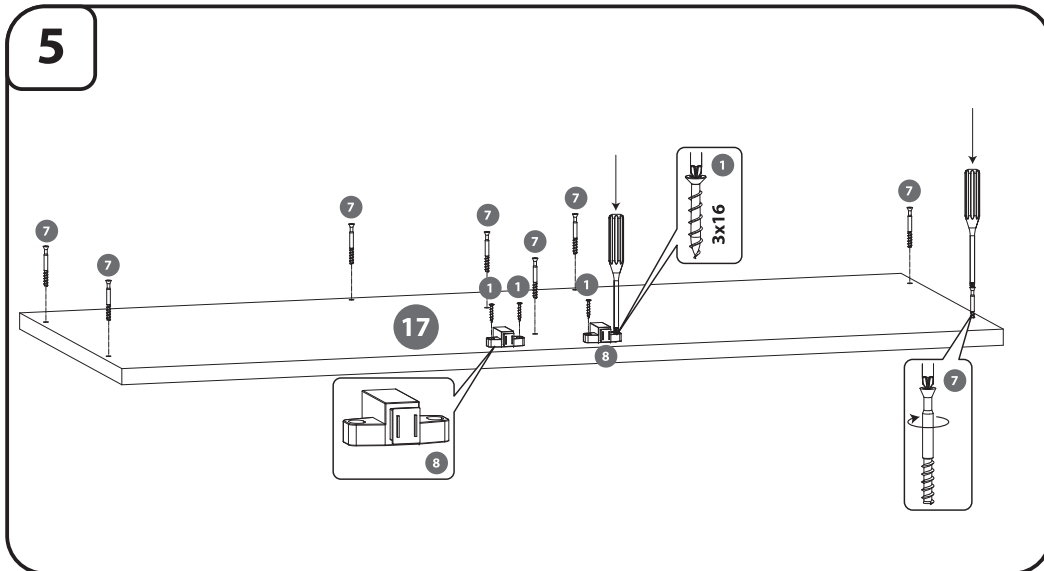

OPTI SET 200

SZAFKA POD AKWARIUM

AQUARIUM CABINET

AQUARIUMSCHRANK