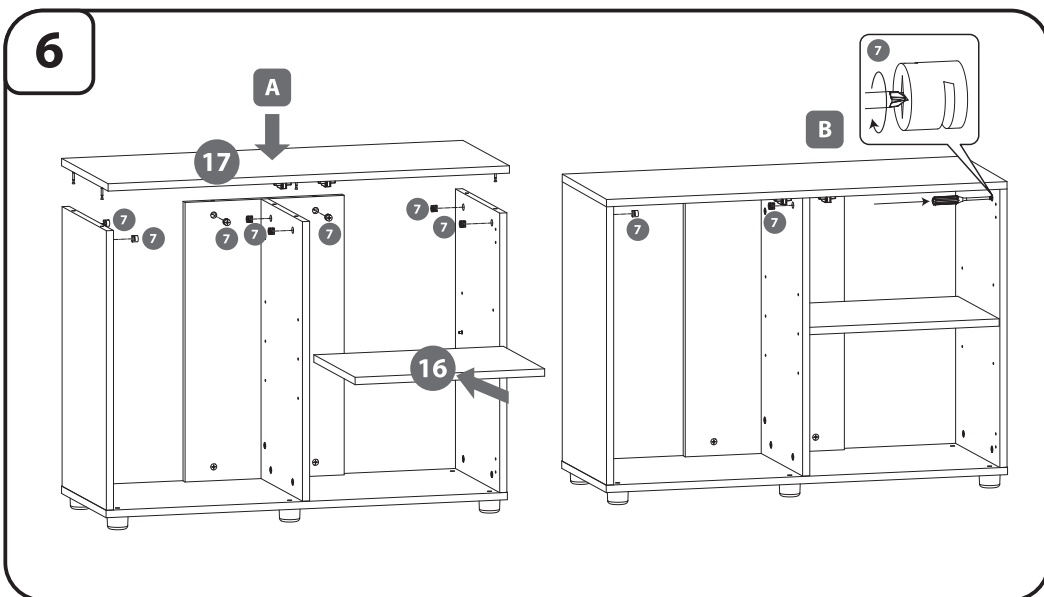

ENG SET CONTAINS Pcs.

1. Screw (3x16)	4
2. Screw (4x16)	8
3. Screw (2,9x13)	4
4. Screw (6,3x13)	8
5. Aluminium pole	4
6. Plug	18
7. Eccentric screw	18
8. Magnetic latch	2
9. Hinge L+R	4
10. Fuse	6
11. Imbus key	1
12. Doors	2
13. Walls	2
14. Rear wall	1
15. Middle Wall	1
16. Shelf	1
17. Walls	1
18. Bottom blade	1

DEU DER SATZ ENTHÄLT Stück

1. Schrauben (3x16)	4
2. Schrauben (4x16)	8
3. Schrauben (2,9x13)	4
4. Schrauben (6,3x13)	8
5. Aludübel	4
6. Abdeckkappe	18
7. Exzenterschraube	18
8. Magnetisch Schnäpper	2
9. Eckanschlag L+R	4
10. Fuss	6
11. Inbusschlüssel	1
12. Tür	2
13. Seitenwand	2
14. Rückwand	1
15. Middle Wall	1
16. Mittelbiden	1
17. Seitenwand	1
18. Bodenplatte	1

AQUARIUM CABINET

AQUARIUMSCHRANK

OPTI SET 200

SZAFKA POD AKWARIUM

AQUARIUM CABINET

AQUARIUMSCHRANK