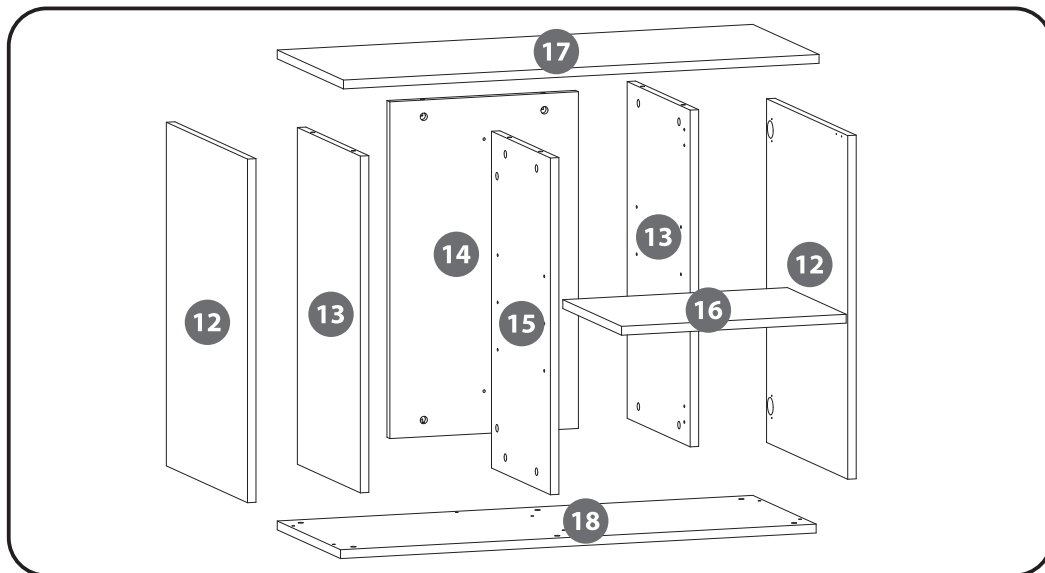

OPTI SET 200

SZAFKA POD AKWARIUM

AQUARIUM CABINET

AQUARIUMSCHRANK