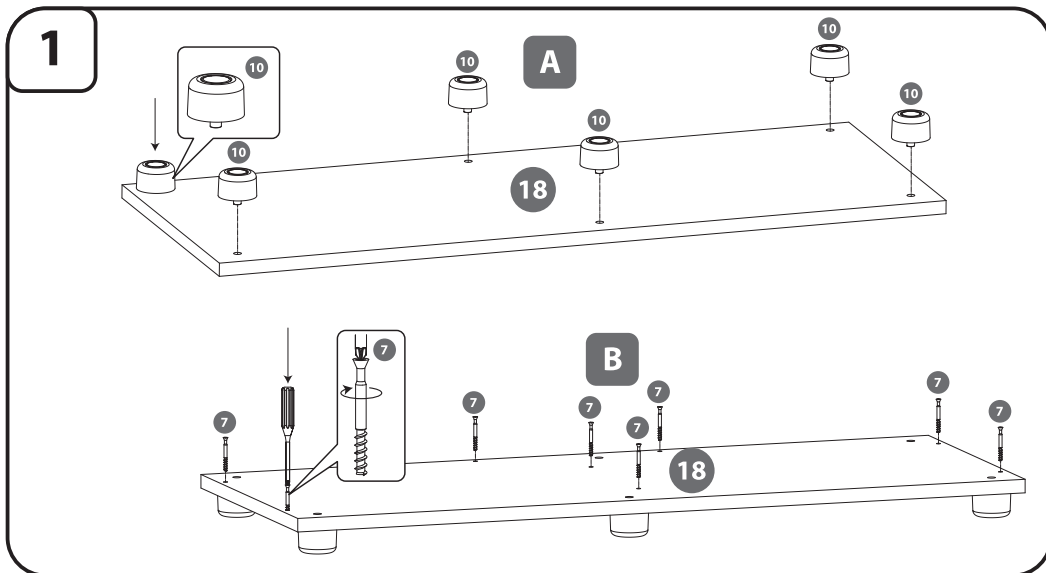

OPTI SET 200

SZAFKA POD AKWARIUM

AQUARIUM CABINET

AQUARIUMSCHRANK